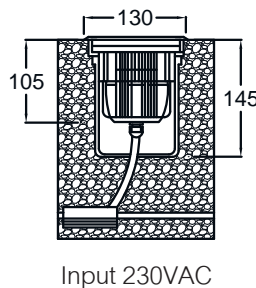

# LED Inground Uplight - IP67

- ตัวโคมทำด้วย Die Cast Aluminium ฟันสีฝุ่นอบแห้ง
- กระจกนิรภัยทนความร้อน Safety Tempered Glass
- ขอบหน้าโคมทำด้วย Stainless Steel คุณภาพดี
- กระจกบังไฟทำด้วย Polypropylene อย่างดี
- สกรูสแตนเลสและปะเก็นยาง Gasket กันน้ำ, IP67

- สามารถรับน้ำหนักได้ 2,000 Kg
- RGB: Color Changer (Input Voltage: 24VDC)
- DMX512: Control by DMX512 system

**ITUL - 19**

LUMITRON REF.	Lamp Type	Input Voltage
ITUL-19-3x1W-230VAC	LED 3x1W	230VAC
ITUL-19-3x1W-24VDC	LED 3x1W	24VDC
ITUL-19-RGB3x1W	LED RGB 3x1W	24VDC

**ITUL - 20**

LUMITRON REF.	Lamp Type	Input Voltage
ITUL-20-6x1W-230VAC	LED 6x1W	230VAC
ITUL-20-6x1W-24VDC	LED 6x1W	24VDC
ITUL-20-RGB6x1W	LED RGB 6x1W	24VDC

LED