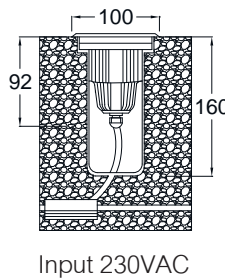

# LED Inground Uplight - IP67

- ตัวโคมทำด้วย Die Cast Aluminium ฟันสีฝุ่นอบแห้ง
- กระจกนิรภัยทนความร้อน Safety Tempered Glass
- ขอบหน้าโคมทำด้วย Stainless Steel คุณภาพดี
- กระจกบังไฟทำด้วย Polypropylene อย่างดี
- สกรูสแตนเลสและปะเก็นยาง Gasket กันน้ำ, IP67

- สามารถรับน้ำหนักได้ 2,000 Kg
- RGB: Color Changer (Input Voltage: 24VDC)
- DMX512: Control by DMX512 system

**ITUL - 19**

LUMITRON REF.	Lamp Type	Input Voltage
ITUL-19-3x1W-230VAC	LED 3x1W	230VAC
ITUL-19-3x1W-24VDC	LED 3x1W	24VDC
ITUL-19-RGB3x1W	LED RGB 3x1W	24VDC

**ITUL - 20**

LUMITRON REF.	Lamp Type	Input Voltage
ITUL-20-6x1W-230VAC	LED 6x1W	230VAC
ITUL-20-6x1W-24VDC	LED 6x1W	24VDC
ITUL-20-RGB6x1W	LED RGB 6x1W	24VDC

LED