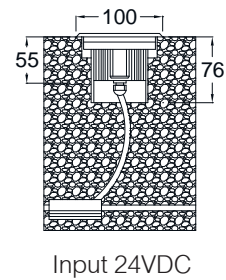

# LED Inground Uplight - IP67

- ตัวโคมทำด้วย Die Cast Aluminium ฟันสีฝุ่นอบแห้ง
- กระจกนิรภัยทนความร้อน Safety Tempered Glass
- ขอบหน้าโคมทำด้วย Stainless Steel คุณภาพดี
- กระจกบังไฟทำด้วย Polypropylene อย่างดี
- สกรูสแตนเลสและปะเก็นยาง Gasket กันน้ำ, IP67

- สามารถรับน้ำหนักได้ 2,000 Kg
- RGB: Color Changer (Input Voltage: 24VDC)
- DMX512: Control by DMX512 system

**ITUL - 19**

LUMITRON REF.	Lamp Type	Input Voltage
ITUL-19-3x1W-230VAC	LED 3x1W	230VAC
ITUL-19-3x1W-24VDC	LED 3x1W	24VDC
ITUL-19-RGB3x1W	LED RGB 3x1W	24VDC

**ITUL - 20**

LUMITRON REF.	Lamp Type	Input Voltage
ITUL-20-6x1W-230VAC	LED 6x1W	230VAC
ITUL-20-6x1W-24VDC	LED 6x1W	24VDC
ITUL-20-RGB6x1W	LED RGB 6x1W	24VDC

LED